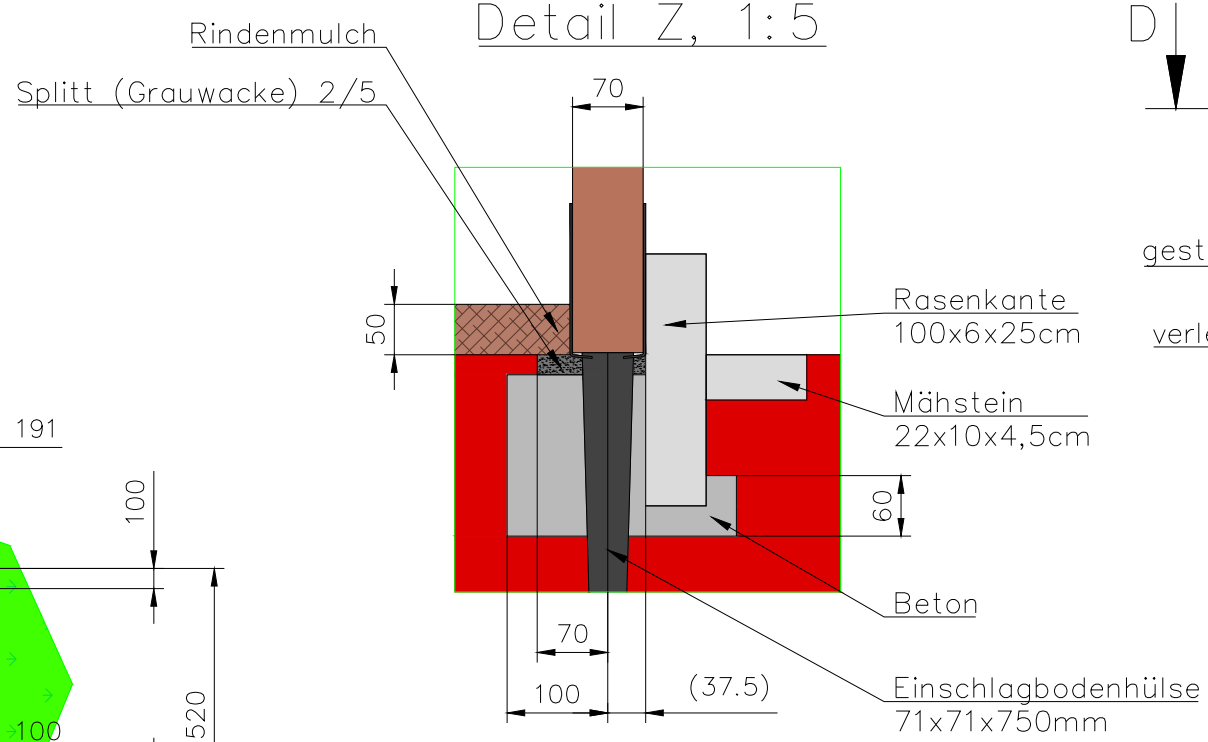

Schnitt A-A, 1:15

Detail Z, 1:5

Detail X, 1:5

Schnitt D-D, 1:5

Schnitt C-C

Kleingartenanlage Brinkfortsheide e. V.
 Projekt: Totholz-/Benjeshecke
 Stand: 06.09.2021 M 1:25
 Planung: Bernd Kallenbach