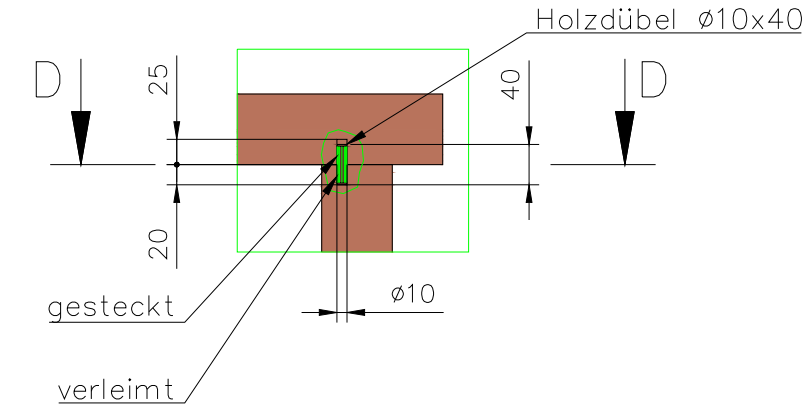

Schnitt A-A, 1:15

Detail Z, 1:5

Detail X, 1:5

Schnitt D-D, 1:5

Schnitt C-C

Kleingartenanlage Brinkfortsheide e. V.
 Projekt: Totholz-/Benjeshecke
 Stand: 06.09.2021 M 1:25
 Planung: Bernd Kallenbach