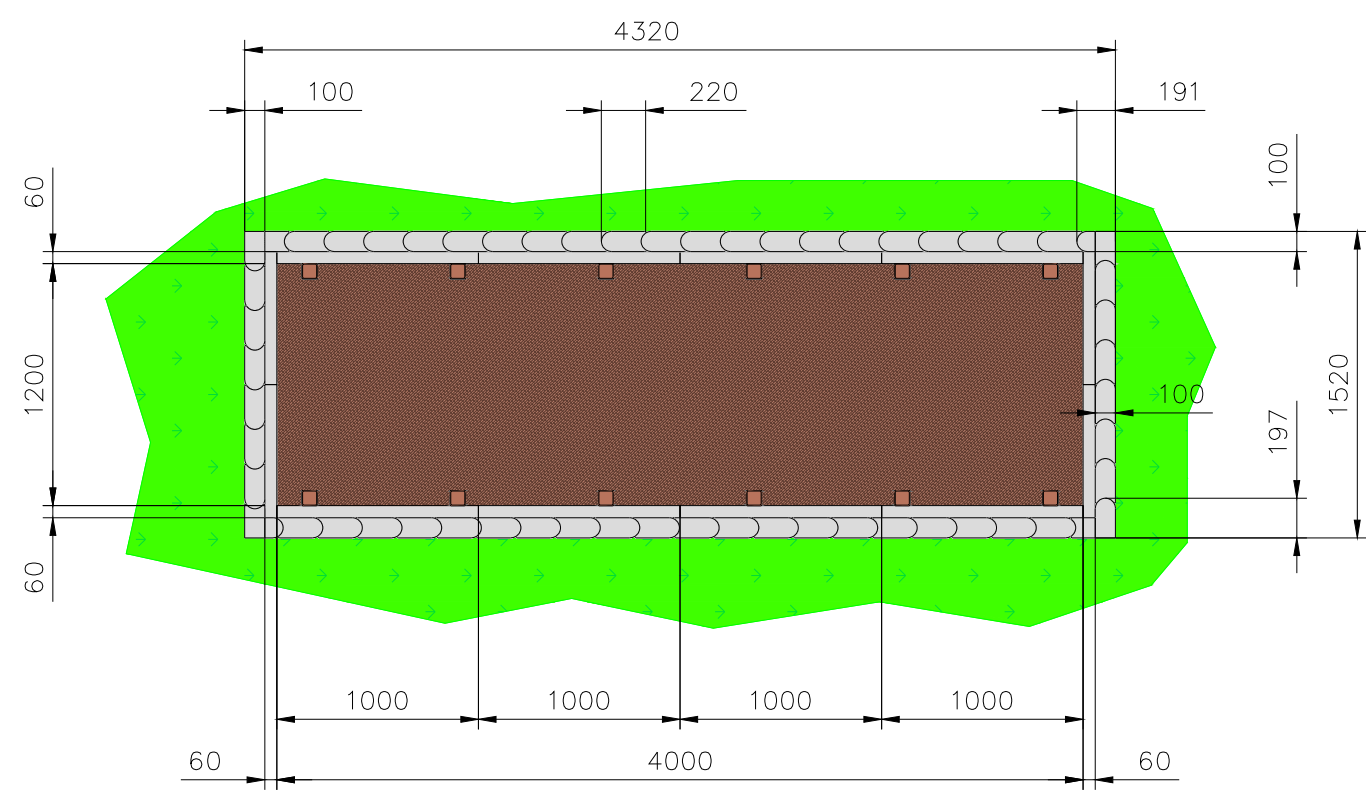

Schnitt A-A, 1:15

Detail Z, 1:5

Detail X, 1:5

Schnitt D-D, 1:5

Schnitt C-C

Kleingartenanlage Brinkfortsheide e. V.
 Projekt: Totholz-/Benjeshecke
 Stand: 06.09.2021 M 1:25
 Planung: Bernd Kallenbach