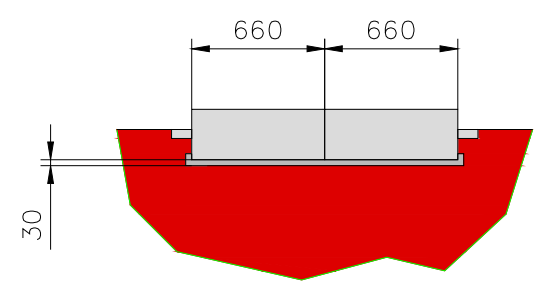

Schnitt A-A, 1:15

Detail Z, 1:5

Detail X, 1:5

Schnitt D-D, 1:5

Schnitt C-C

Kleingartenanlage Brinkfortsheide e. V.
 Projekt: Totholz-/Benjeshecke
 Stand: 06.09.2021 M 1:25
 Planung: Bernd Kallenbach