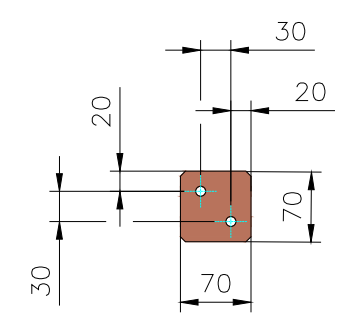

Schnitt A-A, 1:15

Detail Z, 1:5

Detail X, 1:5

Schnitt D-D, 1:5

Schnitt C-C

Kleingartenanlage Brinkfortsheide e. V.
 Projekt: Totholz-/Benjeshecke
 Stand: 06.09.2021 M 1:25
 Planung: Bernd Kallenbach